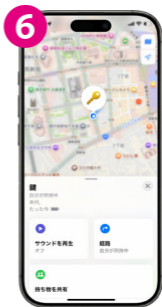

セット内容

- スマートタグ本体
- ストラップ
- ピック
- 取扱説明書

使用方法

電源をオンにする

絶縁フィルムを
取り外すと電源が入り、
音が鳴ってペアリング
モードになります。

※電源をオフにするには電池を抜く必要があります。

アプリ接続方法

Works with
Apple Find My

【Apple】
IOS「探す」アプリに対応

1

2

スマートタグの電源をオンにして
iPhoneで「探す」アプリ
を開きます。

「持ち物を探す」を選択して、
「持ち物を追加」をタップします。

「その他の対応している持ち物」
を選択します。

「持ち物を探索中」と表示され、**P07** という名前のデバイスが検出されます。
「**接続**」タップします。

任意のスマートタグの**名前**を**入力**して、「**続ける**」をタップします。

任意の**絵文字**を選択して、**「続ける」**をタップします。

設定が完了すると、マップ上にスマートタグの場所が表示されます。

※より詳細な「探す」アプリの使用方法についてはAppleの公式サポートサイトでご確認いただけます。

電池の交換方法

対応電池：CR2032

①本体裏面の溝に付属のピックをまっすぐ差し込み、反時計回りに回してください。

②側面の溝がズレたら上蓋をゆっくりと取り外してください。

③内部の電池を取り出します。