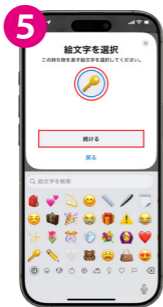

型番：P07

スマートタグ

取扱説明書

この度は、本製品をお買い上げいただき誠にありがとうございます。
この取扱説明書では、本製品の使用方法や安全にお取り扱いいただくための注意事項を記載しています。よく読んでからご使用ください。
読み終わった後も取扱説明書は大切に保管してください。

製品仕様

型番	P07
サイズ	約 32×32×8mm
重量	約 8g
材質	ABS+PC
対応電池	CR2032
連続使用期間	約 1年
防水レベル	IP67
対応機種	iPhone : iOS 18.0 以降 iPad : iPadOS 18.0 以降 Mac : macOS Big Sur 11.3 以降 Apple Watch : watchOS 8 以降 ※iOS 18.0 以上の OS 搭載の iPhone でも一部使用できない機能があります。
対応アプリ	探す (Apple Find My)
Bluetooth	V5.2

セット内容

- スマートタグ本体
- ストラップ
- ピック
- 取扱説明書

使用方法

電源をオンにする

絶縁フィルムを
取り外すと電源が入り、
音が鳴ってペアリング
モードになります。

※電源をオフにするには電池を抜く必要があります。

アプリ接続方法

Works with
Apple Find My

【Apple】
IOS「探す」アプリに対応

1

2

スマートタグの電源をオンにして
iPhoneで「探す」アプリ
を開きます。

「持ち物を探す」を選択して、
「持ち物を追加」をタップします。

「その他の対応している持ち物」
を選択します。

「持ち物を探索中」と表示され、**P07** という名前のデバイスが検出されます。
「**接続**」タップします。

任意のスマートタグの**名前**を**入力**して、「**続ける**」をタップします。

任意の**絵文字**を選択して、**「続ける」**をタップします。

設定が完了すると、マップ上にスマートタグの場所が表示されます。

※より詳細な「探す」アプリの使用方法についてはAppleの公式サポートサイトでご確認いただけます。

電池の交換方法

対応電池：CR2032

①本体裏面の溝に付属のピックをまっすぐ差し込み、反時計回りに回してください。

②側面の溝がズレたら上蓋をゆっくりと取り外してください。

③内部の電池を取り出します。