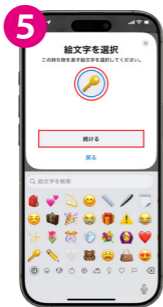

型番：P09

スマートタグ

取扱説明書

この度は、本製品をお買い上げいただき誠にありがとうございます。
この取扱説明書では、本製品の使用方法や安全にお取り扱いいただく
ための注意事項を記載しています。よく読んでからご使用ください。
読み終わった後も取扱説明書は大切に保管してください。

製品仕様

型番	P09
サイズ	約 32×32×8mm
重量	約 8g
材質	ABS+PC
対応電池	CR2032
連続使用期間	約 1 年
防水レベル	IP67
対応機種	iPhone : iOS 18.0 以降 iPad : iPadOS 18.0 以降 Mac : macOS Big Sur 11.3 以降 Apple Watch : watchOS 8 以降 ※iOS 18.0 以上の OS 搭載の iPhone でも一部使用できない機能があります。
対応アプリ	探す (Apple Find My)
Bluetooth	V5.2

セット内容

- スマートタグ本体
- 電池交換用ピン
- 取扱説明書

使用方法

電源をオンにする

絶縁フィルムを
取り外すと電源が入り、
音が鳴ってペアリング
モードになります。

※電源をオフにするには電池を抜く必要があります。

アプリ接続方法

Works with
Apple Find My

【Apple】
IOS「探す」アプリに対応

1

2

スマートタグの電源をオンにして
iPhoneで「探す」アプリ
を開きます。

「持ち物を探す」を選択して、
「持ち物を追加」をタップします。

「その他の対応している持ち物」
を選択します。

「持ち物を探索中」と表示され、**P09** という名前のデバイスが検出されます。
「**接続**」タップします。

任意のスマートタグの**名前**を**入力**して、「**続ける**」をタップします。

任意の**絵文字**を選択して、**「続ける」**をタップします。

設定が完了すると、マップ上にスマートタグの場所が表示されます。

※より詳細な「探す」アプリの使用方法についてはAppleの公式サポートサイトでご確認いただけます。

電池の交換方法

①本体側面の溝に付属の電池交換用ピンをまっすぐ差し込み、押し込みます。

②蓋が浮き上がったら、隙間に付属のピンまたは指先を差し入れ、ゆっくりと持ち上げて取り外してください。