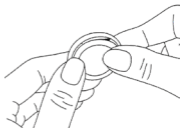

【Apple】
IOS「探す」アプリに対応

1

2

スマートタグの電源をオンにして
iPhoneで「探す」アプリ
を開きます。

「持ち物を探す」を選択して、
「持ち物を追加」をタップします。

「その他の対応している持ち物」
を選択します。

「持ち物を探索中」と表示され、**P09** という名前のデバイスが検出されます。
「**接続**」タップします。

任意のスマートタグの**名前**を**入力**して、「**続ける**」をタップします。

任意の**絵文字**を選択して、**「続ける」**をタップします。

設定が完了すると、マップ上にスマートタグの場所が表示されます。

※より詳細な「探す」アプリの使用方法についてはAppleの公式サポートサイトでご確認いただけます。

電池の交換方法

①本体側面の溝に付属の電池交換用ピンをまっすぐ差し込み、押し込みます。

②蓋が浮き上がったら、隙間に付属のピンまたは指先を差し入れ、ゆっくりと持ち上げて取り外してください。

③内部の電池を取り出します。

④新しい電池を、+極が上になるようにセットしてください。

⑤蓋を「カチッ」と音がするまでしっかり閉じてください。蓋の周囲に隙間がないように、しっかりと押し込んでください。カチッと音がすれば正しく装着された合図です。

注意事項

必ず下記の注意事項をよくお読みいただき、正しくお使いください。

- 小さなお子様やペットが本製品を誤って飲み込まないように、手の届かない場所に保管してください。万が一飲み込んだ場合は、すみやかに医師の診察を受けてください。
- 分解・修理・改造は行わないでください。
- 強い衝撃や無理な力を加えないでください。
- 電池の取り扱いにはご注意ください。破損・発熱・液漏れの原因になります。
- 湿気の多い場所、ホコリが多い場所、直射日光が強く当たる場所、高温になる場所での使用や保管を避けてください。
- 本製品はご自身の所有物に対してのみ使用してください。他人または他社の同意なく位置情報を取得する行為は、
- 日本国内の法令により禁止されています。
- 使用済み電池は自治体の指示に従って廃棄してください。電波干渉が多い場所（電子レンジ・Wi-Fi ルーター付近など）では通信が不安定になることがあります。
- 電池交換は必ず同規格の CR2032 電池を使用してください。