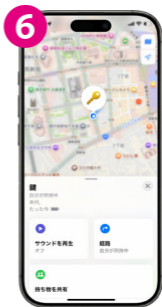

セット内容

- スマートタグ本体
- 電池交換用ピン
- 取扱説明書

使用方法

電源をオンにする

絶縁フィルムを
取り外すと電源が入り、
音が鳴ってペアリング
モードになります。

※電源をオフにするには電池を抜く必要があります。

アプリ接続方法

Works with
Apple Find My

【Apple】
IOS「探す」アプリに対応

1

2

スマートタグの電源をオンにして
iPhoneで「探す」アプリ
を開きます。

「持ち物を探す」を選択して、
「持ち物を追加」をタップします。

「その他の対応している持ち物」
を選択します。

「持ち物を探索中」と表示され、**P09** という名前のデバイスが検出されます。
「**接続**」タップします。

任意のスマートタグの**名前**を**入力**して、「**続ける**」をタップします。

任意の**絵文字**を選択して、**「続ける」**をタップします。

設定が完了すると、マップ上にスマートタグの場所が表示されます。

※より詳細な「探す」アプリの使用方法についてはAppleの公式サポートサイトでご確認いただけます。

電池の交換方法

①本体側面の溝に付属の電池交換用ピンをまっすぐ差し込み、押し込みます。

②蓋が浮き上がったら、隙間に付属のピンまたは指先を差し入れ、ゆっくりと持ち上げて取り外してください。