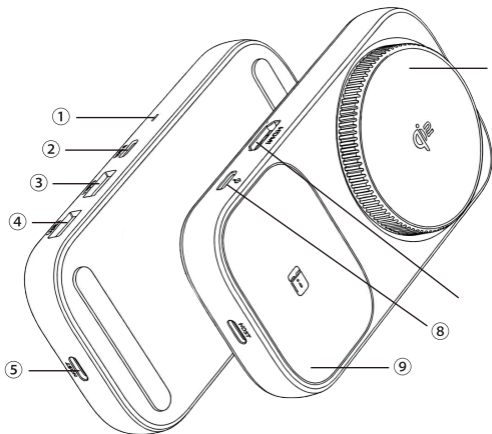

型番：ZZ-PU0901

スマート 8-in-1 USB ハブ
ワイヤレスチャージャー

取扱説明書

この度は、本製品をお買い上げいただき誠にありがとうございます。
この取扱説明書では、本製品の使用方法や安全にお取り扱いいただく
ための注意事項を記載しています。よく読んでからご使用ください。
読み終わった後も取扱説明書は大切に保管してください。

販売元：株式会社キュリエ

各部名称

- ① インジケータライト
- ② USB-C3.1 ポート
- ③ USB-A3.1 ポート
- ④ USB-A3.1 ポート
- ⑤ PC 接続用 USB-C3.1 ポート (ホスト)
- ⑥ スマートフォン用充電エリア
- ⑦ HDMI ポート
- ⑧ USB-C PD 充電ポート
- ⑨ ワイヤレスイヤホン用充電エリア

各端子に接続できる機器

USB-C3.1 ポート / USB-A3.1 ポート	マウス、キーボード、USBメモリ等
P C 接 続 用 USB-C3.1ポート(ホスト)	ノートパソコン、スマートフォン、 タブレット等
H D M I ポ ー ト	テレビ、プロジェクター、モニター等
USB-C PD 充 電 ポ ー ト	PD 対応 AC アダプター
ス マ ー ト フ ォ ン 用 充 電 エ リ ア	ワイヤレス充電に対応したスマートフォン
ワ イ ヤ レ ス イ ヤ ホ ン 用 充 電 エ リ ア	ワイヤレス充電に対応したイヤホン

製品仕様

型番	ZZ-PU0901
サイズ	132×71×23(mm)
重量	158g
素材	PC
セット内容	本体 / USB-C ケーブル / 取扱説明書 (本書)
対応デバイス	Mac / Windows PC / Chrome
対応 OS	Mac OS 12.0 以上、Windows OS 10/11、Chrome OS
USB-C3.1 ポート / USB-A3.1 ポート	最大 10Gbps でのデータ転送速度に対応 USB3.0 および USB2.0、USB1.1 との下位互換性あり
HDMI ポート	最大 4K の映像出力に対応
USB-C PD 充電ポート	PD(Power Delivery) 規格に対応しており、最大 87W までの出力による急速充電が可能
スマートフォン用充電エリア	Qi2 規格の最大 15W の急速充電対応
ワイヤレスイヤホン用充電エリア	最大 5W の充電対応