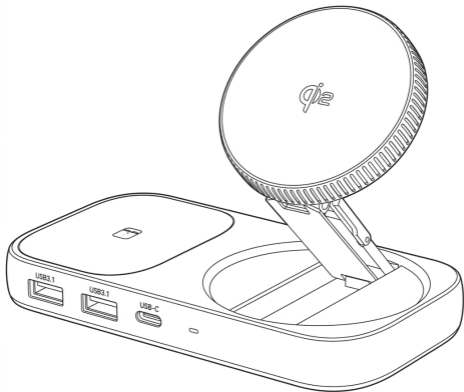

型番：ZZ-PU0901

スマート 8-in-1 USB ハブ
ワイヤレスチャージャー

取扱説明書

この度は、本製品をお買い上げいただき誠にありがとうございます。
この取扱説明書では、本製品の使用方法や安全にお取り扱いいただく
ための注意事項を記載しています。よく読んでからご使用ください。
読み終わった後も取扱説明書は大切に保管してください。

販売元：株式会社キュリエ

各部名称

- ① インジケータライト
- ② USB-C3.1 ポート
- ③ USB-A3.1 ポート
- ④ USB-A3.1 ポート
- ⑤ PC 接続用 USB-C3.1 ポート (ホスト)
- ⑥ スマートフォン用充電エリア
- ⑦ HDMI ポート
- ⑧ USB-C PD 充電ポート
- ⑨ ワイヤレスイヤホン用充電エリア

各端子に接続できる機器

USB-C3.1 ポート / USB-A3.1 ポート	マウス、キーボード、USBメモリ等
P C 接 続 用 USB-C3.1ポート(ホスト)	ノートパソコン、スマートフォン、 タブレット等
H D M I ポ ー ト	テレビ、プロジェクター、モニター等
USB-C PD 充 電 ポ ー ト	PD 対応 AC アダプター
ス マ ー ト フ ォ ン 用 充 電 エ リ ア	ワイヤレス充電に対応したスマートフォン
ワ イ ヤ レ ス イ ヤ ホ ン 用 充 電 エ リ ア	ワイヤレス充電に対応したイヤホン

製品仕様

型番	ZZ-PU0901
サイズ	132×71×23(mm)
重量	158g
素材	PC
セット内容	本体 / USB-C ケーブル / 取扱説明書 (本書)
対応デバイス	Mac / Windows PC / Chrome
対応 OS	Mac OS 12.0 以上、Windows OS 10/11、Chrome OS
USB-C3.1 ポート / USB-A3.1 ポート	最大 10Gbps でのデータ転送速度に対応 USB3.0 および USB2.0、USB1.1 との下位互換性あり
HDMI ポート	最大 4K の映像出力に対応
USB-C PD 充電ポート	PD(Power Delivery) 規格に対応しており、最大 87W までの出力による急速充電が可能
スマートフォン用充電エリア	Qi2 規格の最大 15W の急速充電対応
ワイヤレスイヤホン用充電エリア	最大 5W の充電対応