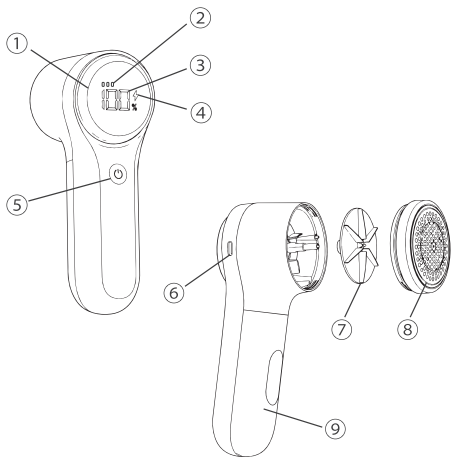

型番：Q27

電動毛玉取り器

取扱説明書

この度は、本製品をお買い上げいただき誠にありがとうございます。この取扱説明書では、本製品の使用方法や安全にお取り扱いいただくための注意事項を記載しています。よく読んでからご使用ください。読み終わった後も、取扱説明書は大切に保管してください。

各部名称

①ディスプレイ

②速度表示部

③バッテリー残量

④充電マーク

⑤電源ボタン

⑥Type-C 充電ポート

⑦内刃

⑧外刃

⑨ダストボックス

製品仕様

型番	Q27
サイズ	約 83.6×61.4×163.6mm
重量	約 181g
素材	ABS・PC・金属部品
セット内容	本体 / USB ケーブル / 替え刃 ×2 掃除用ブラシ
ディスプレイ	2.0 インチ IPS スクリーン
定格電圧	DC 5V/1A
消費電力	2W
バッテリー容量	1200mAh
充電時間	約 2 時間
使用時間	弱：3.5 時間 / 中：3 時間 / 強：2.5 時間

ご使用前に

本製品のディスプレイ部分には、キズ防止のため透明な保護フィルムが貼付されています。

ご使用前にフィルムをはがしてからお使いください。

充電方法

付属のUSBケーブルを毛玉取り器本体のType-C充電ポートに差し込みます。

USBケーブルを電源アダプター（別売）に接続します。電源アダプターをコンセントに差し込み充電してください。

充電中

ディスプレイに現在のバッテリー残量と緑色の充電マークが点滅表示されます。

充電完了

ディスプレイに「100%」と表示されます。

ディスプレイについて

バッテリーの表示：

「%」はバッテリー残量を表示しています。

回転速度の表示：3段階で切り替えることができ、速度表示部の表示本数によって設定を確認できます。

- ・ 1本表示：弱
- ・ 2本表示：中
- ・ 3本表示：強

使用方法