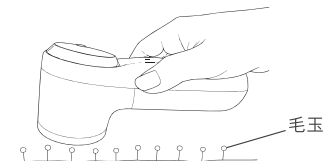

ご使用前に

本製品のディスプレイ部分には、キズ防止のため透明な保護フィルムが貼付されています。

ご使用前にフィルムをはがしてからお使いください。

充電方法

付属のUSBケーブルを毛玉取り器本体のType-C充電ポートに差し込みます。

USBケーブルを電源アダプター（別売）に接続します。電源アダプターをコンセントに差し込み充電してください。

充電中

ディスプレイに現在のバッテリー残量と緑色の充電マークが点滅表示されます。

充電完了

ディスプレイに「100%」と表示されます。

ディスプレイについて

バッテリーの表示：

「%」はバッテリー残量を表示しています。

回転速度の表示：3段階で切り替えることができ、速度表示部の表示本数によって設定を確認できます。

- ・ 1本表示：弱
- ・ 2本表示：中
- ・ 3本表示：強

使用方法

- ①衣類を机の上などに置き、しわを伸ばします。
- ②電源ボタンを押して電源を入れます。
- ③衣類に軽く当てながら、浮かせぎみにゆっくりと動かして毛玉を取り除いてください。

※衣類は平らな場所に置いてご使用ください。

⚠ 注意

生地を傷める可能性があるため、下記に注意して下さい。

- ・ 生地に刃を強く押し付けない
- ・ 何度も同じ箇所を反復しない
- ・ 生地にしわがある状態で使用しない
- ・ 毛足の長い衣類、レース、刺繍部分、
- ・ 生地が凸凹になっている部分には使用しない

速度切替

電源ボタンを押すたびに、運転速度が「弱→中→強」の順番で切り替わります。

衣類の素材や毛玉の状態に合わせてご使用ください。

電源オフ

運転速度が強の状態ですら電源ボタンを1回押す、または電源ボタンを約2秒間長押しすると電源が切れま

身に着けた衣類に使用する場合

- ・毛玉を取る部分のシワを伸ばして使用してください。
- ・刃を押し付けず、軽い力でゆっくりと本体を動かし毛玉を取ってください。

お手入れ