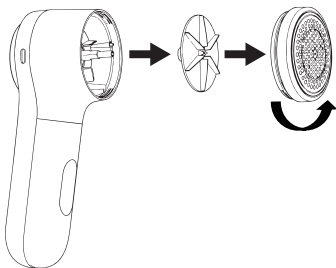

速度切替

電源ボタンを押すたびに、運転速度が「弱→中→強」の順番で切り替わります。

衣類の素材や毛玉の状態に合わせてご使用ください。

電源オフ

運転速度が強の状態ですら電源ボタンを1回押す、または電源ボタンを約2秒間長押しすると電源が切れま

身に着けた衣類に使用する場合

- ・毛玉を取る部分のシワを伸ばして使用してください。
- ・刃を押し付けず、軽い力でゆっくりと本体を動かし毛玉を取ってください。

お手入れ

お手入れを行う際は、必ず電源をオフにし、充電用 USB ケーブルおよび充電アダプターをコンセントから取り外してください。

■本体

乾いた布で汚れを拭き取ってください。汚れがひどい場合は、柔らかい布に水で薄めた中性洗剤を含ませ、固く絞ってから拭き取ってください。

■外刃・内刃

本体から取り外し、付属の掃除用ブラシで毛玉やホコリなどを取り除いてください。

■ダストボックス

本体下部を下方方向にスライドさせて取り外し、中にたまった毛玉を捨ててください。

付属の掃除用ブラシで残った毛玉やホコリを取り除き、乾いた柔らかい布で汚れを拭き取ってください。

外刃 / 内刃の取り外し・取り付け方法

〈外刃・内刃の取り外し方法〉

- ①外刃部分を反時計回りに回して取り外します。
- ②内刃をつまみ、まっすぐ上に引き抜いて本体から取り外します。
- ③新しい内刃を取り付けます。

〈外刃・内刃の取り付け方法〉

①内刃の穴と本体の軸を合わせ、まっすぐ差し込みます。

②外刃部分を軽く押し込みながら取り付け、時計回りに回して固定してください。