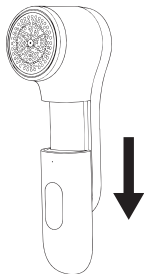

お手入れ

お手入れを行う際は、必ず電源をオフにし、充電用 USB ケーブルおよび充電アダプターをコンセントから取り外してください。

■本体

乾いた布で汚れを拭き取ってください。汚れがひどい場合は、柔らかい布に水で薄めた中性洗剤を含ませ、固く絞ってから拭き取ってください。

■外刃・内刃

本体から取り外し、付属の掃除用ブラシで毛玉やホコリなどを取り除いてください。

■ダストボックス

本体下部を下方方向にスライドさせて取り外し、中にたまった毛玉を捨ててください。

付属の掃除用ブラシで残った毛玉やホコリを取り除き、乾いた柔らかい布で汚れを拭き取ってください。