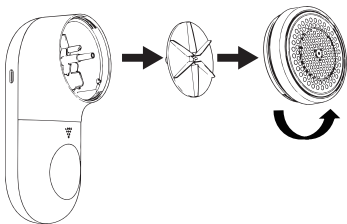

## ■ダストボックス

本体下部を下方方向にスライドさせて取り外し、中にたまった毛玉を捨ててください。

付属の掃除用ブラシで残った毛玉やホコリを取り除き、乾いた柔らかい布で汚れを拭き取ってください。

## 外刃 / 内刃の取り外し・取り付け方法

〈外刃・内刃の取り外し方法〉

- ①外刃部分を反時計回りに回して取り外します。
- ②内刃をつまみ、まっすぐ上に引き抜いて本体から取り外します。
- ③新しい内刃を取り付けます。