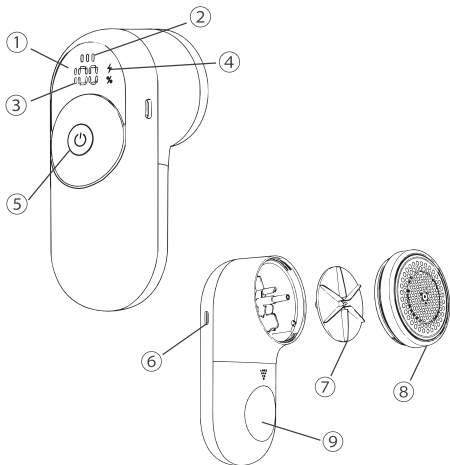

# 各部名称

①ディスプレイ

②速度表示部

③バッテリー残量

④充電マーク

⑤電源ボタン

⑥Type-C 充電ポート

⑦内刃

## 製品仕様

型番	Q28
サイズ	約 134.2×79.9×61mm
重量	約 172.9g
素材	ABS・PC・金属部品
セット内容	本体 / USB ケーブル / 替え刃 ×2 掃除用ブラシ
ディスプレイ	2.0 インチ IPS スクリーン
定格電圧	DC 5V/1A
消費電力	2W
バッテリー容量	1200mAh
充電時間	約 2 時間
使用時間	弱：3.5 時間 / 中：3 時間 / 強：2.5 時間

# ディスプレイについて

バッテリーの表示：

「%」はバッテリー残量を表示しています。

回転速度の表示：3段階で切り替えることができ、速度表示部の表示本数によって設定を確認できます。

- 1本表示：弱
- 2本表示：中
- 3本表示：強

- ①衣類を机の上などに置き、しわを伸ばします。
  - ②電源ボタンを押して電源を入れます。
  - ③衣類に軽く当てながら、浮かせぎみにゆっくりと動かして毛玉を取り除いてください。
- ※衣類は平らな場所に置いてご使用ください。