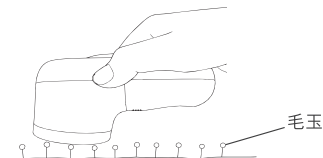

# ディスプレイについて

バッテリーの表示：

「%」はバッテリー残量を表示しています。

回転速度の表示：3段階で切り替えることができ、速度表示部の表示本数によって設定を確認できます。

- 1本表示：弱
- 2本表示：中
- 3本表示：強

- ①衣類を机の上などに置き、しわを伸ばします。
  - ②電源ボタンを押して電源を入れます。
  - ③衣類に軽く当てながら、浮かせぎみにゆっくりと動かして毛玉を取り除いてください。
- ※衣類は平らな場所に置いてご使用ください。