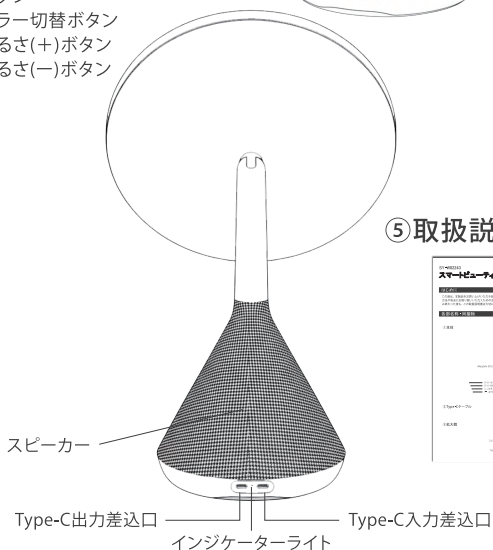

スマートビューティーLEDミラー 取扱説明書

はじめに

この度は、本製品をお買い上げいただき誠にありがとうございます。この取扱説明書では、本製品の使用方法や安全にお取り扱いいただくための注意事項を記載しています。ご使用前によくご覧ください。読み終わった後も、この取扱説明書は大切に保管してください。

各部名称・同梱物

① 本体

② Type-Cケーブル

③ 拡大鏡

⑤ 取扱説明書(本書)

製品仕様

型番	SY-W02243
サイズ	約 23×14.5×36cm
重量	約 789g
材質	ABS
入力	15V/3A
スピーカー出力	5W
スマートフォン出力	5W/7.5W/10W/15W/25W 最大 25W(QI2.2 対応)
Type-C 出力	5W(MAX)
充電時間	スマートフォン：約 3.5 時間
Bluetooth version	V5.4
Bluetooth 通信距離	≤30m
対応プロファイル	a2dp/avctp
コーデック	SBC/AAC
再生周波数帯域	65 Hz-20 kHz
インピーダンス	4Ω
スピーカーサイズ	Φ5.2cm
ライト	3色切替 / 3段階明るさ切替
コネクタタイプ	USB Type-C
セット内容	本体 / Type-C ケーブル / 拡大鏡 / 取扱説明書