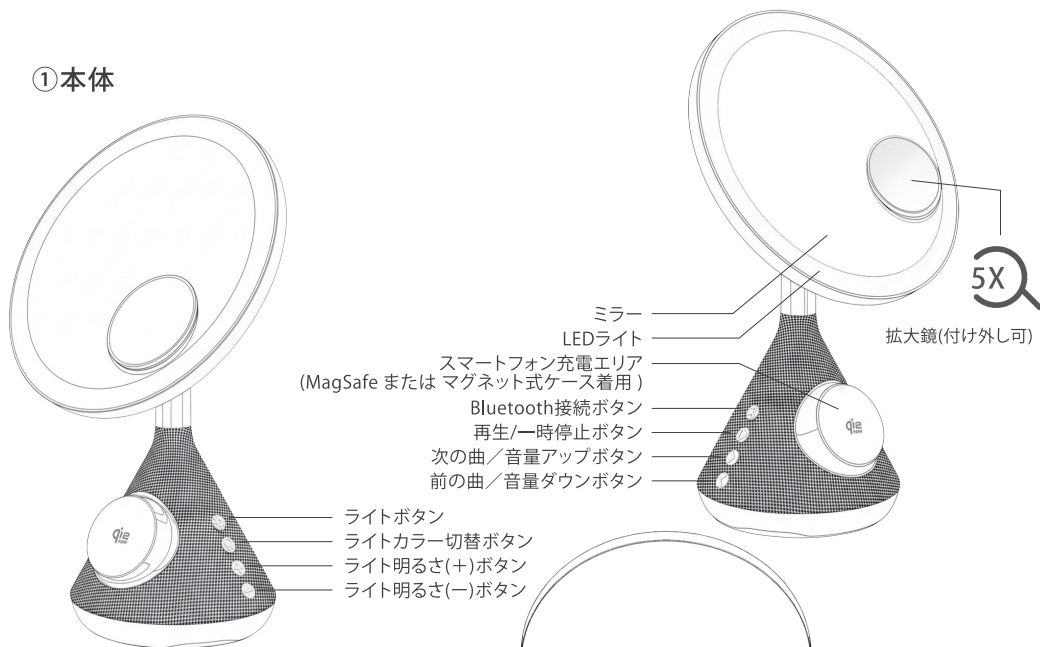

スマートビューティーLEDミラー 取扱説明書

はじめに

この度は、本製品をお買い上げいただき誠にありがとうございます。この取扱説明書では、本製品の使用方法や安全にお取り扱いいただくための注意事項を記載しています。ご使用前によくご覧ください。読み終わった後も、この取扱説明書は大切に保管してください。

各部名称・同梱物

① 本体

② Type-Cケーブル

③ 拡大鏡

⑤ 取扱説明書(本書)

製品仕様

型番	SY-W02243
サイズ	約 23×14.5×36cm
重量	約 789g
材質	ABS
入力	15V/3A
スピーカー出力	5W
スマートフォン出力	5W/7.5W/10W/15W/25W 最大 25W(QI2.2 対応)
Type-C 出力	5W(MAX)
充電時間	スマートフォン：約 3.5 時間
Bluetooth version	V5.4
Bluetooth 通信距離	≤30m
対応プロファイル	a2dp/avctp
コーデック	SBC/AAC
再生周波数帯域	65 Hz-20 kHz
インピーダンス	4Ω
スピーカーサイズ	Φ5.2cm
ライト	3色切替 / 3段階明るさ切替
コネクタタイプ	USB Type-C
セット内容	本体 / Type-C ケーブル / 拡大鏡 / 取扱説明書

3回押す: 昼白色 自然光に近い光で、肌を自然に美しく見せます

【明るさ調整】

ライト明るさ(+) ボタン / (-) ボタンを操作することで、LED ライトの明るさを段階的に調整できます。

強モード / 中モード / 弱モード

※本製品は自動オフ機能はありません。使用後は、消し忘れないよう必ずライトをオフにしてください。

拡大鏡取り付け方

本体のミラー右下部分にのみ取り付けが可能です。用途に合わせて簡単に取り外しが可能です。