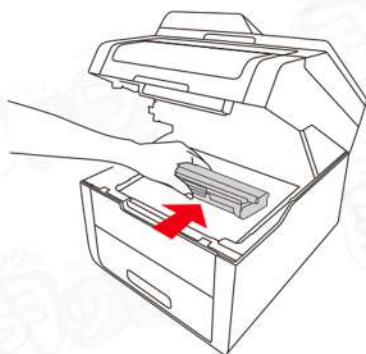

各種製品の使用方法

ブラザー用 トナーカートリッジ

新品・使用済みのカートリッジそれぞれのパウダーの漏れにお気を付けてください。

- 1 プリンターからドラムユニットを取り出し、ロックレバーを押し上げてトナーカートリッジを取り出します。

- 2 新しいトナーカートリッジを袋から取り出し、中に入っているパウダーが均等になるように4～5回優しく振り、オレンジ色の保護カバーを外してください。

- 3 緑色のロックレバーが「カチッ」というように、ドラムユニットにトナーカートリッジを奥まできっちりとはめ込んでください。

- 4 ドラムユニットをプリンターの指定位置に、奥まできっちりとセットし、フロントカバーを閉じて交換完了です。

※製品の仕様変更があると、こちらの説明と一部、異なることがある場合がございます。使用上、ご不安がある場合はご購入店舗または、サポートセンターにお問い合わせください。

ご注意ください

画像の部分には触れないようにしてください。
印字不良の原因になる可能性があります。

ブラザー用 ドラムユニット

新品・使用済みのカートリッジそれぞれのパウダーの漏れにお気を付けてください。

- 1 プリンターからドラムユニットを取り出し、
ロックレバーを押し上げてトナーカートリッジを取り出します。

- 2** 新しいドラムユニットを袋から取り出し、黒い保護シートを外します。この時に緑色のつまみを左右に引き、クリーニングをしてください。

- 3** 緑色のロックレバーが「カチッ」というように、ドラムユニットにトナーカートリッジを奥まできっちりとはめ込んでください。

- 4** ドラムユニットをプリンターの指定位置に、奥まできっちりとセットし、フロントカバーを閉じて交換完了です。