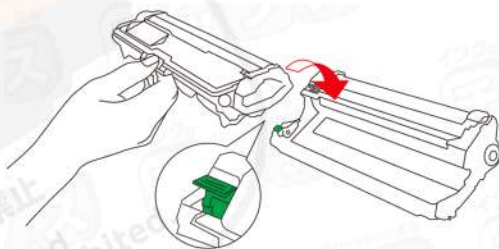

各種製品の使用方法

ブラザー用 トナーカートリッジ

新品・使用済みのカートリッジそれぞれのパウダーの漏れにお気を付けてください。

- 1 プリンターからドラムユニットを取り出し、ロックレバーを押し上げてトナーカートリッジを取り出します。

- 2 新しいトナーカートリッジを袋から取り出し、中に入っているパウダーが均等になるように4～5回優しく振り、オレンジ色の保護カバーを外してください。

- 3 緑色のロックレバーが「カチッ」というように、ドラムユニットにトナーカートリッジを奥まできっちりとはめ込んでください。

- 4 ドラムユニットをプリンターの指定位置に、奥まできっちりとセットし、フロントカバーを閉じて交換完了です。

※製品の仕様変更があると、こちらの説明と一部、異なることがある場合がございます。使用上、ご不安がある場合はご購入店舗または、サポートセンターにお問い合わせください。

ご注意ください

画像の部分には触れないようにしてください。
印字不良の原因になる可能性があります。

ブラザー用 ドラムユニット

新品・使用済みのカートリッジそれぞれのパウダーの漏れにお気を付けてください。

- 1 プリンターからドラムユニットを取り出し、
ロックレバーを押し上げてトナーカートリッジを取り出します。

- 2** 新しいドラムユニットを袋から取り出し、黒い保護シートを外します。この時に緑色のつまみを左右に引き、クリーニングをしてください。

- 3** 緑色のロックレバーが「カチッ」というように、ドラムユニットにトナーカートリッジを奥まできっちりとはめ込んでください。

- 4** ドラムユニットをプリンターの指定位置に、奥まできっちりとセットし、フロントカバーを閉じて交換完了です。