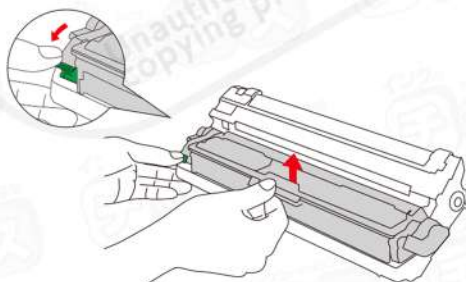

各種製品の使用方法

ブラザー用 トナーカートリッジ

新品・使用済みのカートリッジそれぞれのパウダーの漏れにお気を付けてください。

- 1 プリンターからドラムユニットを取り出し、ロックレバーを押し上げてトナーカートリッジを取り出します。

- 2 新しいトナーカートリッジを袋から取り出し、中に入っているパウダーが均等になるように4～5回優しく振り、オレンジ色の保護カバーを外してください。

- 3 緑色のロックレバーが「カチッ」というように、ドラムユニットにトナーカートリッジを奥まできっちりとはめ込んでください。

- 4 ドラムユニットをプリンターの指定位置に、奥まできっちりとセットし、フロントカバーを閉じて交換完了です。

※製品の仕様変更があると、こちらの説明と一部、異なることがある場合がございます。使用上、ご不安がある場合はご購入店舗または、サポートセンターにお問い合わせください。

ご注意ください

画像の部分には触れないようにしてください。
印字不良の原因になる可能性があります。

ブラザー用 ドラムユニット

新品・使用済みのカートリッジそれぞれのパウダーの漏れにお気を付けてください。

- 1 プリンターからドラムユニットを取り出し、
ロックレバーを押し上げてトナーカートリッジを取り出します。

- 2** 新しいドラムユニットを袋から取り出し、黒い保護シートを外します。この時に緑色のつまみを左右に引き、クリーニングをしてください。

- 3** 緑色のロックレバーが「カチッ」というように、ドラムユニットにトナーカートリッジを奥まできっちりとはめ込んでください。

- 4** ドラムユニットをプリンターの指定位置に、奥まできっちりとセットし、フロントカバーを閉じて交換完了です。