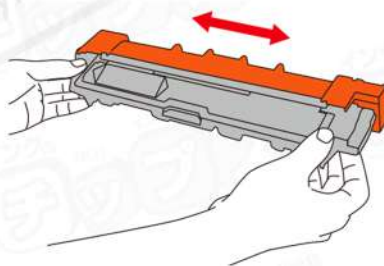

各種製品の使用方法

ブラザー用 トナーカートリッジ

新品・使用済みのカートリッジそれぞれのパウダーの漏れにお気を付けてください。

- 1 プリンターからドラムユニットを取り出し、ロックレバーを押し上げてトナーカートリッジを取り出します。

- 2 新しいトナーカートリッジを袋から取り出し、中に入っているパウダーが均等になるように4～5回優しく振り、オレンジ色の保護カバーを外してください。

- 3 緑色のロックレバーが「カチッ」というように、ドラムユニットにトナーカートリッジを奥まできっちりとはめ込んでください。

- 4 ドラムユニットをプリンターの指定位置に、奥まできっちりとセットし、フロントカバーを閉じて交換完了です。

※製品の仕様変更があると、こちらの説明と一部、異なることがある場合がございます。使用上、ご不安がある場合はご購入店舗または、サポートセンターにお問い合わせください。

ご注意ください

画像の部分には触れないようにしてください。
印字不良の原因になる可能性があります。

ブラザー用 ドラムユニット

新品・使用済みのカートリッジそれぞれのパウダーの漏れにお気を付けてください。