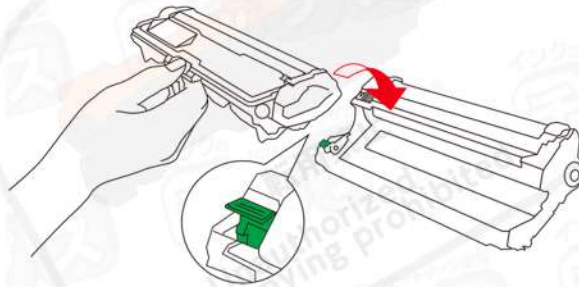

各種製品の使用方法

ブラザー用 トナーカートリッジ

新品・使用済みのカートリッジそれぞれのパウダーの漏れにお気を付けてください。

- 1 プリンターからドラムユニットを取り出し、ロックレバーを押し上げてトナーカートリッジを取り出します。

- 2 新しいトナーカートリッジを袋から取り出し、中に入っているパウダーが均等になるように4～5回優しく振り、オレンジ色の保護カバーを外してください。

- 3 緑色のロックレバーが「カチッ」というように、ドラムユニットにトナーカートリッジを奥まできっちりとはめ込んでください。

- 4 ドラムユニットをプリンターの指定位置に、奥まできっちりとセットし、フロントカバーを閉じて交換完了です。

※製品の仕様変更があると、こちらの説明と一部、異なることがある場合がございます。使用上、ご不安がある場合はご購入店舗または、サポートセンターにお問い合わせください。

ご注意ください

画像の部分には触れないようにしてください。
印字不良の原因になる可能性があります。

ブラザー用 ドラムユニット

新品・使用済みのカートリッジそれぞれのパウダーの漏れにお気を付けてください。

- 1 プリンターからドラムユニットを取り出し、
ロックレバーを押し上げてトナーカートリッジを取り出します。

- 2** 新しいドラムユニットを袋から取り出し、黒い保護シートを外します。この時に緑色のつまみを左右に引き、クリーニングをしてください。

- 3** 緑色のロックレバーが「カチッ」というように、ドラムユニットにトナーカートリッジを奥まできっちりとはめ込んでください。

- 4** ドラムユニットをプリンターの指定位置に、奥まできっちりとセットし、フロントカバーを閉じて交換完了です。