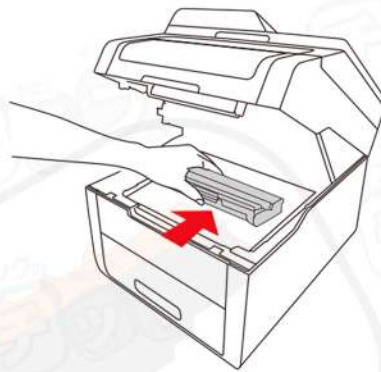

- 4 ドラムユニットをプリンターの指定位置に、奥まできっちりとセットし、フロントカバーを閉じて交換完了です。

※製品の仕様変更があると、こちらの説明と一部、異なることがある場合がございます。使用上、ご不安がある場合はご購入店舗または、サポートセンターにお問い合わせください。

ご注意ください

画像の部分には触れないようにしてください。
印字不良の原因になる可能性があります。

ブラザー用 ドラムユニット

新品・使用済みのカートリッジそれぞれのパウダーの漏れにお気を付けてください。

- 1 プリンターからドラムユニットを取り出し、
ロックレバーを押し上げてトナーカートリッジを取り出します。

- 2** 新しいドラムユニットを袋から取り出し、黒い保護シートを外します。この時に緑色のつまみを左右に引き、クリーニングをしてください。

- 3** 緑色のロックレバーが「カチッ」というように、ドラムユニットにトナーカートリッジを奥まできっちりとはめ込んでください。

- 4** ドラムユニットをプリンターの指定位置に、奥まできっちりとセットし、フロントカバーを閉じて交換完了です。