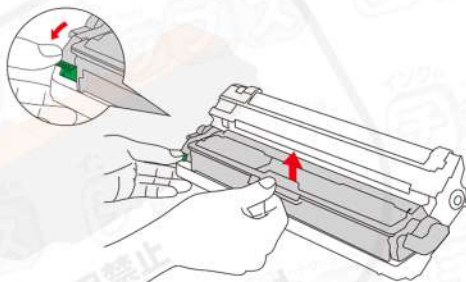

各種製品の使用方法

ブラザー用 トナーカートリッジ

新品・使用済みのカートリッジそれぞれのパウダーの漏れにお気を付けてください。

- 1 プリンターからドラムユニットを取り出し、ロックレバーを押し上げてトナーカートリッジを取り出します。

- 2 新しいトナーカートリッジを袋から取り出し、中に入っているパウダーが均等になるように4～5回優しく振り、オレンジ色の保護カバーを外してください。

- 3 緑色のロックレバーが「カチッ」というように、ドラムユニットにトナーカートリッジを奥まできっちりとはめ込んでください。