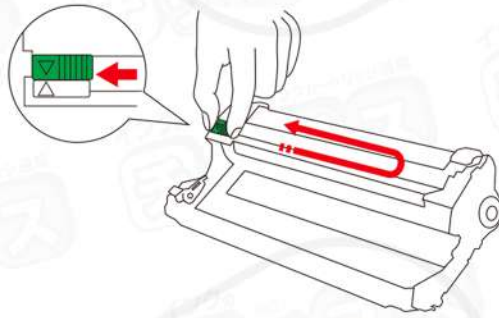

各種製品の使用方法

ブラザー用 トナーカートリッジ

新品・使用済みのカートリッジそれぞれのパウダーの漏れにお気を付けてください。

- 1 プリンターからドラムユニットを取り出し、ロックレバーを押し上げてトナーカートリッジを取り出します。

- 2 新しいトナーカートリッジを袋から取り出し、中に入っているパウダーが均等になるように4～5回優しく振り、オレンジ色の保護カバーを外してください。

- 3 緑色のロックレバーが「カチッ」というように、ドラムユニットにトナーカートリッジを奥まできっちりとはめ込んでください。

- 4 ドラムユニットをプリンターの指定位置に、奥まできっちりとセットし、フロントカバーを閉じて交換完了です。

※製品の仕様変更があると、こちらの説明と一部、異なることがある場合がございます。使用上、ご不安がある場合はご購入店舗または、サポートセンターにお問い合わせください。

ご注意ください

画像の部分には触れないようにしてください。
印字不良の原因になる可能性があります。

ブラザー用 ドラムユニット

新品・使用済みのカートリッジそれぞれのパウダーの漏れにお気を付けてください。

- 1 プリンターからドラムユニットを取り出し、
ロックレバーを押し上げてトナーカートリッジを取り出します。

- 2** 新しいドラムユニットを袋から取り出し、黒い保護シートを外します。この時に緑色のつまみを左右に引き、クリーニングをしてください。

- 3** 緑色のロックレバーが「カチッ」というように、ドラムユニットにトナーカートリッジを奥まできっちりとはめ込んでください。

- 4** ドラムユニットをプリンターの指定位置に、奥まできっちりとセットし、フロントカバーを閉じて交換完了です。