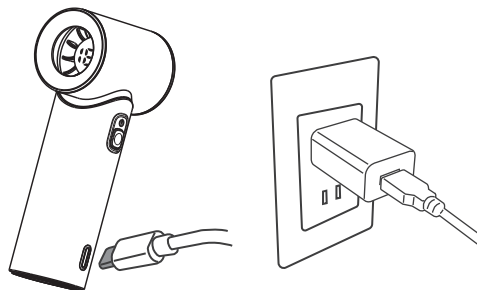

各部の名称

この度は、本製品をお買い上げいただき誠にありがとうございます。この取扱説明書では、本製品の使用方法や安全にお取り扱いいただくための注意事項を記載しています。よく読んでからご使用ください。読み終わった後も、取扱説明書は大切に保管してください。

使用方法

充電方法

付属の USB ケーブルをハンディファン本体の Type-C 充電ポートに差し込みます。USB ケーブルを電源アダプター (別売) に接続します。電源アダプターをコンセントに差し込み充電してください。

《充電中》LED パネルのバッテリー残量が点滅します。

《充電完了》バッテリー残量表示が 100% になったら充電完了です。使用中は残量を確認し適宜充電してご使用ください。

運転方法

- 電源ボタンを 1 回押すとファンが起動し、押すたびに風量が切り替わります。どの風量でも電源ボタンを 2 秒間長押しすると電源オフが可能です。
- 充電しながらもご使用いただけます。
- 風量は 5 段階の調整が可能で、稼働時間の目安は下記です。
 - 1 段階：約 6 時間
 - 2 段階：約 5.3 時間
 - 3 段階：約 4.3 時間
 - 4 段階：約 3.2 時間
 - 5 段階：約 2.5 時間