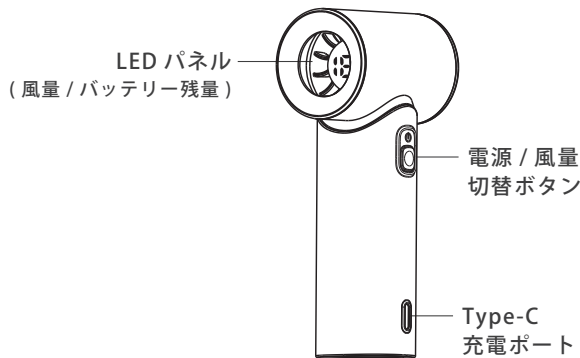

型番：N610

ハンディファン 取扱説明書

セット内容

- ●ハンディファン本体
- ●USB ケーブル (Type-C)

製品仕様

本体サイズ	約 119×55×35(mm)
本体重量	約 128g
本体材質	ABS+PC
充電時間	約 3 時間
風量	5 段階
使用時間	1 段階：約 6 時間 2 段階：約 5.3 時間 3 段階：約 4.3 時間 4 段階：約 3.2 時間 5 段階：約 2.5 時間
入力電圧	5V2A
バッテリー容量	3000mAh
ケーブルの長さ	60cm

各部の名称

この度は、本製品をお買い上げいただき誠にありがとうございます。この取扱説明書では、本製品の使用方法や安全にお取り扱いいただくための注意事項を記載しています。よく読んでからご使用ください。読み終わった後も、取扱説明書は大切に保管してください。

使用方法

充電方法

付属の USB ケーブルをハンディファン本体の Type-C 充電ポートに差し込みます。USB ケーブルを電源アダプター (別売) に接続します。電源アダプターをコンセントに差し込み充電してください。

《充電中》LED パネルのバッテリー残量が点滅します。

《充電完了》バッテリー残量表示が 100% になったら充電完了です。使用中は残量を確認し適宜充電してご使用ください。

運転方法

- ●電源ボタンを 1 回押すとファンが起動し、押すたびに風量が切り替わります。どの風量でも電源ボタンを 2 秒間長押しすると電源オフが可能です。
- ●充電しながらもご使用いただけます。
- ●風量は 5 段階の調整が可能で、稼働時間の目安は下記です。
  - 1 段階：約 6 時間
  - 2 段階：約 5.3 時間
  - 3 段階：約 4.3 時間
  - 4 段階：約 3.2 時間
  - 5 段階：約 2.5 時間

注意事項

必ず下記の注意事項をよくお読みいただき、正しくお使いください。

- ●本製品を修理、分解、または改造しないでください。
- ●火のそばや高温になる場所での使用や保管は避けてください。
- ●電池の寿命が短くなり故障の原因となるため、炎天下や車内など高温になる場所 (60℃以上厳禁) に放置しないでください。
- ●防水ではありません。感電・ショート等の原因となるため、本体を水洗いしたり水をかけたりしないでください。
- ●小さなお子様の手が届かない場所で、保管、使用してください。
- ●本製品を落としたり、強い衝撃を与えないでください。
- ●充電する際は、付属の USB ケーブルを使用してください。
- ●本製品には電源アダプターは付属しておりません。
- ●湿度の多い場所での使用や保管をしないでください。
- ●吸込口、送風口に髪やネクストラップを近づけないでください。
- ●カーテンの近くや不安定な場所で使用しないでください。