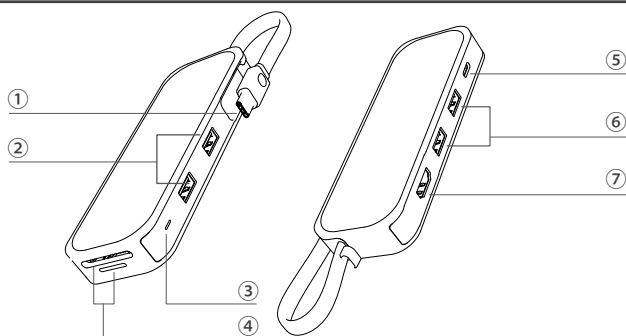

USB ハブ 8 in 1 取扱説明書

型番:TR03

販売元:株式会社キュリエ

はじめに

この度は、本製品をお買い上げいただき誠にありがとうございます。この取扱説明書では、本製品の使用方法や安全にお取り扱いいただくための注意事項を記載しています。よく読んでからご使用ください。読み終わった後も、この取扱説明書は大切に保管してください。

各部名称

- ① Type-C コネクタ
- ② USB-A 2.0 ポート
- ③ インジケータライト
- ④ SD/TF カードスロット
- ⑤ Type-C ポート
- ⑥ USB-A 3.0 ポート
- ⑦ HDMI ポート

ご使用にあたって

●2 台以上の外付け HDD など、大きな電力を必要とするデバイスを接続する際は、必ず PD 対応の充電器を使用し、安定動作を確保してください。●本製品を使用して映像を 4K 解像度で表示する場合、接続するディスプレイ側も 4K 解像度に対応している必要があります。●スマートフォンと接続してご使用の際は、消費電力の高い機器（外付けハードディスク等）の接続は避けてください。●データの読み書き速度は、使用するメモリーカードの種類や品質により異なります。あらかじめご了承ください。●Type-C ポートは、給電のみに対応しております。映像出力、データ転送には対応しておりません。

各端子に接続できる機器

H D M I ポ ー ト	テレビ、プロジェクター、モニターなど
USB-A 2.0 ポ ー ト / USB-A 3.0 ポ ー ト	マウス、キーボード、USB メモリなど ※USB メモリなどの大容量データの転送や高速通信が必要な機器は、 USB-A 3.0 ポートへ接続してください。
TF カ ー ド ス ロ ッ ト	microSD カード
SD カ ー ド ス ロ ッ ト	SD カード
T y p e - C ポ ー ト	Type-C AC アダプター
T y p e - C コ ネ ク タ	ノートパソコン、スマートフォン、タブレットなど

使用方法

インターフェース	USB 3.0 (USB 2.0 および USB1.1 との下位互換性あり)
スロット・ポート	HDMI ポート ×1 USB-A2.0 ポート ×2 USB-A3.0 ポート ×2 TF カードスロット ×1 SD カードスロット ×1 Type-C ポート ×1 Type-C コネクタ ×1
対応 OS	Mac OS、Windows、Linux、Android (一部対応)、iPad OS に対応
HDMI ポート	最大 4K の映像出力に対応
USB-A 2.0 ポート	最大 480Mbps でのデータ転送に対応
USB-A 3.0 ポート	最大 5Gbps でのデータ転送速度に対応 USB2.0 および USB1.1 との下位互換性あり
TF/SD カードスロット	TF カードスロット :TF2.0 (35Mb/s) SD カードスロット :SD2.0 (35Mb/s) データの読み取り・書き込みに対応
Type-C ポート	PD (Power Delivery) 規格に対応しており、最大 100W までの出力による急速充電が可能
サイズ	13×4.2×1.5cm
重量	86g