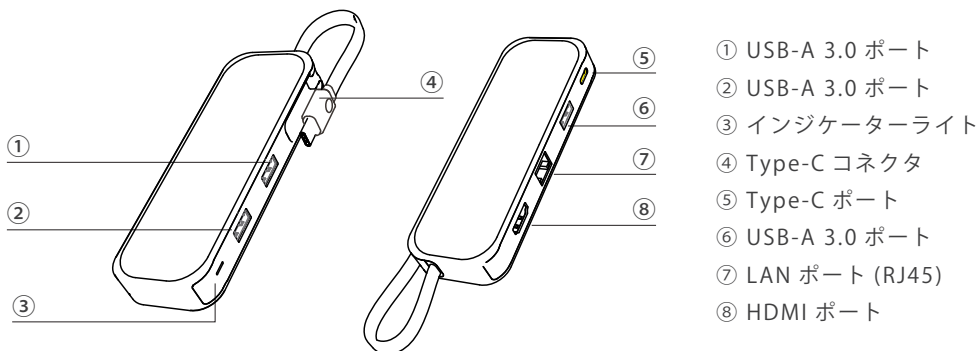

USB ハブ 6 in 1 取扱説明書

型番:TR06

販売元:株式会社キュリエ

はじめに

この度は、本製品をお買い上げいただき誠にありがとうございます。この取扱説明書では、本製品の使用方法や安全にお取り扱いいただくための注意事項を記載しています。よく読んでからご使用ください。読み終わった後も、この取扱説明書は大切に保管してください。

各部名称

ご使用にあたって

- 2 台以上の外付け HDD など、大きな電力を必要とするデバイスを接続する際は、必ず PD 対応の充電器を使用し、安定動作を確保してください。
- 本製品を使用して映像を 4K 解像度で表示する場合、接続するディスプレイ側も 4K 解像度に対応している必要があります。
- スマートフォンと接続してご使用の際は、消費電力の高い機器（外付けハードディスク等）の接続は避けてください。
- Type-C ポートは、給電のみに対応しております。映像出力、データ転送には対応しておりません。

各端子に接続できる機器

H D M I ポ ー ト	テレビ、プロジェクター、モニターなど
U S B - A 3.0 ポ ー ト	マウス、キーボード、USB メモリなど
L A N ポ ー ト (R J 4 5)	ルーターの LAN ケーブル
T y p e - C ポ ー ト	Type-C AC アダプター
T y p e - C コ ネ ク タ	ノートパソコン、スマートフォン、タブレットなど

使用方法

インターフェース	USB 3.0 (USB 2.0 および USB1.1 との下位互換性あり)
スロット・ポート	HDMI ポート ×1 USB-A 3.0 ポート ×3 LAN ポート (RJ45) ×1 Type-C ポート ×1 USB Type-C コネクタ ×1
対応 OS	Mac OS、Windows、Linux、Android (一部対応)、iPad OS に対応
HDMI ポート	最大 4K の映像出力に対応
USB-A 3.0 ポート	最大 5Gbps でのデータ転送速度に対応 USB2.0 および USB1.1 との下位互換性あり
LAN ポート (RJ45)	1000Mbps / 100Mbps / 10Mbps のネットワーク接続に対応
Type-C ポート	PD (Power Delivery) 規格に対応しており、最大 100W までの出力による急速充電が可能
ケーブル長さ	14cm
サイズ	13×4.2×1.5cm
重量	86g